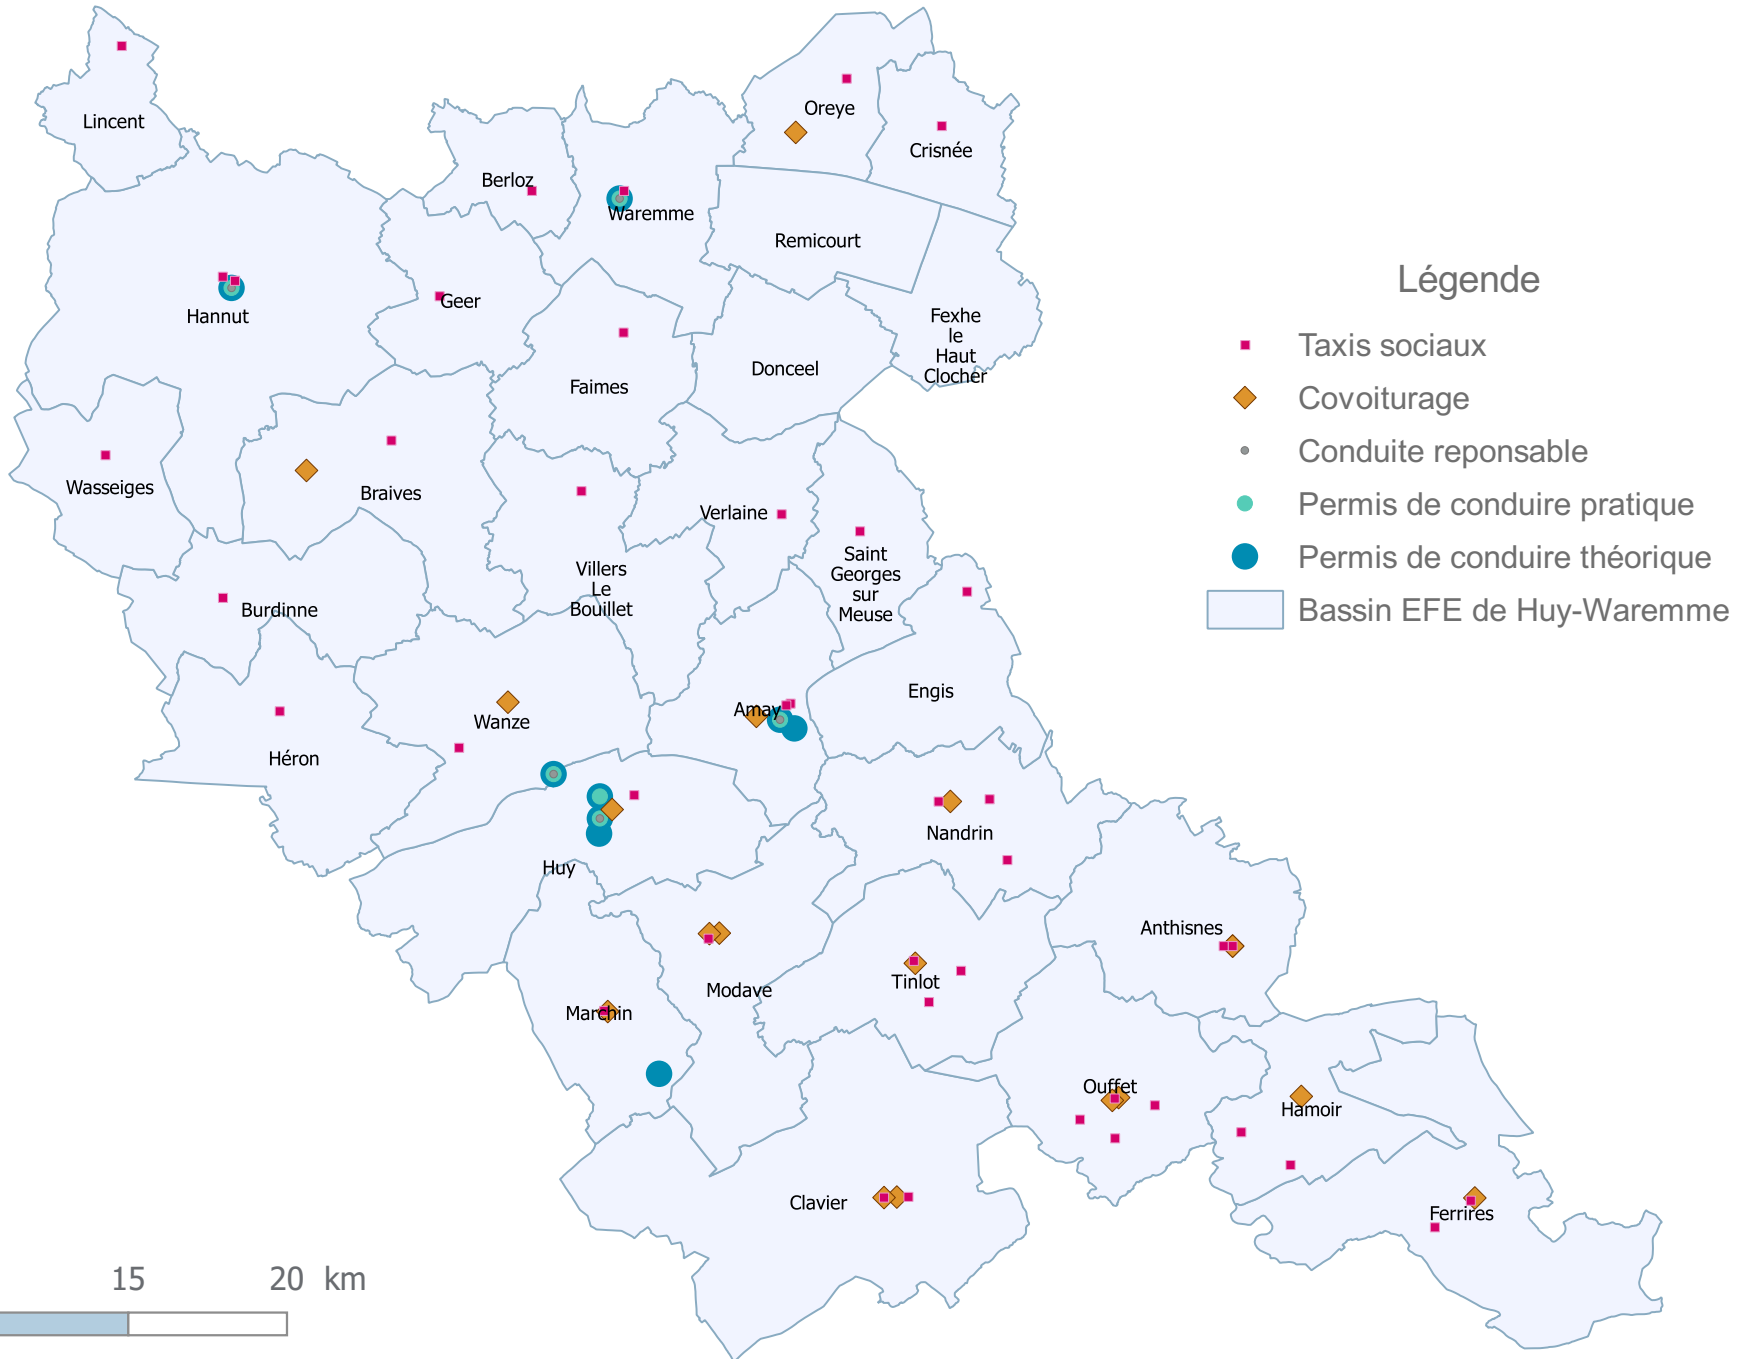

Actions mobilité à Huy-Waremme

Actions mobilité à Huy-Waremme*

Permis de conduire théorique (B)

Action	Organisme	Adresse	CP	Ville	Site
Permis de conduire théorique	COF	Rue du Parc Industriel 6	4540	Amay	http://www.cof.be/index.php/fr/activites/formations/permis-b-theorique
Permis de conduire théorique	Dora Dores	Rue du Hoyoux 3	4500	Huy	http://www.dora-dores.be/spip.php?rubrique33
Permis de conduire théorique	IPEPS Huy-Waremme	Quai de Compiègne 4	4500	Huy	http://www.provincedeliege.be/fr/node/2894
Permis de conduire théorique	Devenirs asbl	Rue du Parc 5	4570	Vyle-et-Tharoule	http://www.devenirs.be/les-formations/permis-de-conduire/
Drive Mut	Solidaris	Rue Joseph Wauters 22	4540	Amay	www.drivemut.be
Drive Mut	Solidaris	Rue de l'Eglise 10	4280	Hannut	www.drivemut.be
Drive Mut	Solidaris	Rue de l'Apleit 12	4500	Huy	www.drivemut.be
Drive Mut	Solidaris	Chaussée de Tirlemont 20/5	4520	Wanze	www.drivemut.be
Drive Mut	Solidaris	Rue Reine Astrid 20	4300	Waremme	www.drivemut.be